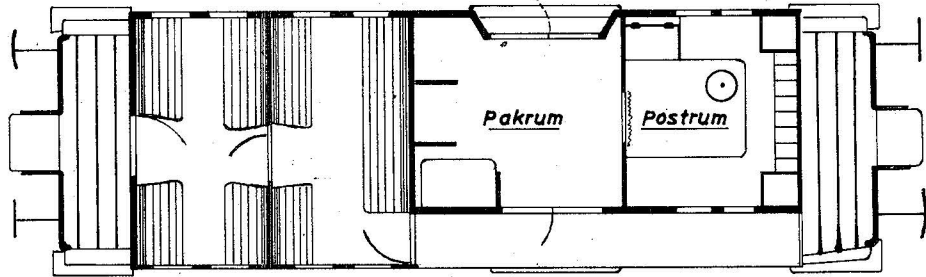

SCANDIA 1898

ombygget 1911 til C 58-70

NORRESUNDBY - SÆBY  
BANEN

D 123 124

SKALA HO 1:87

bs

bs